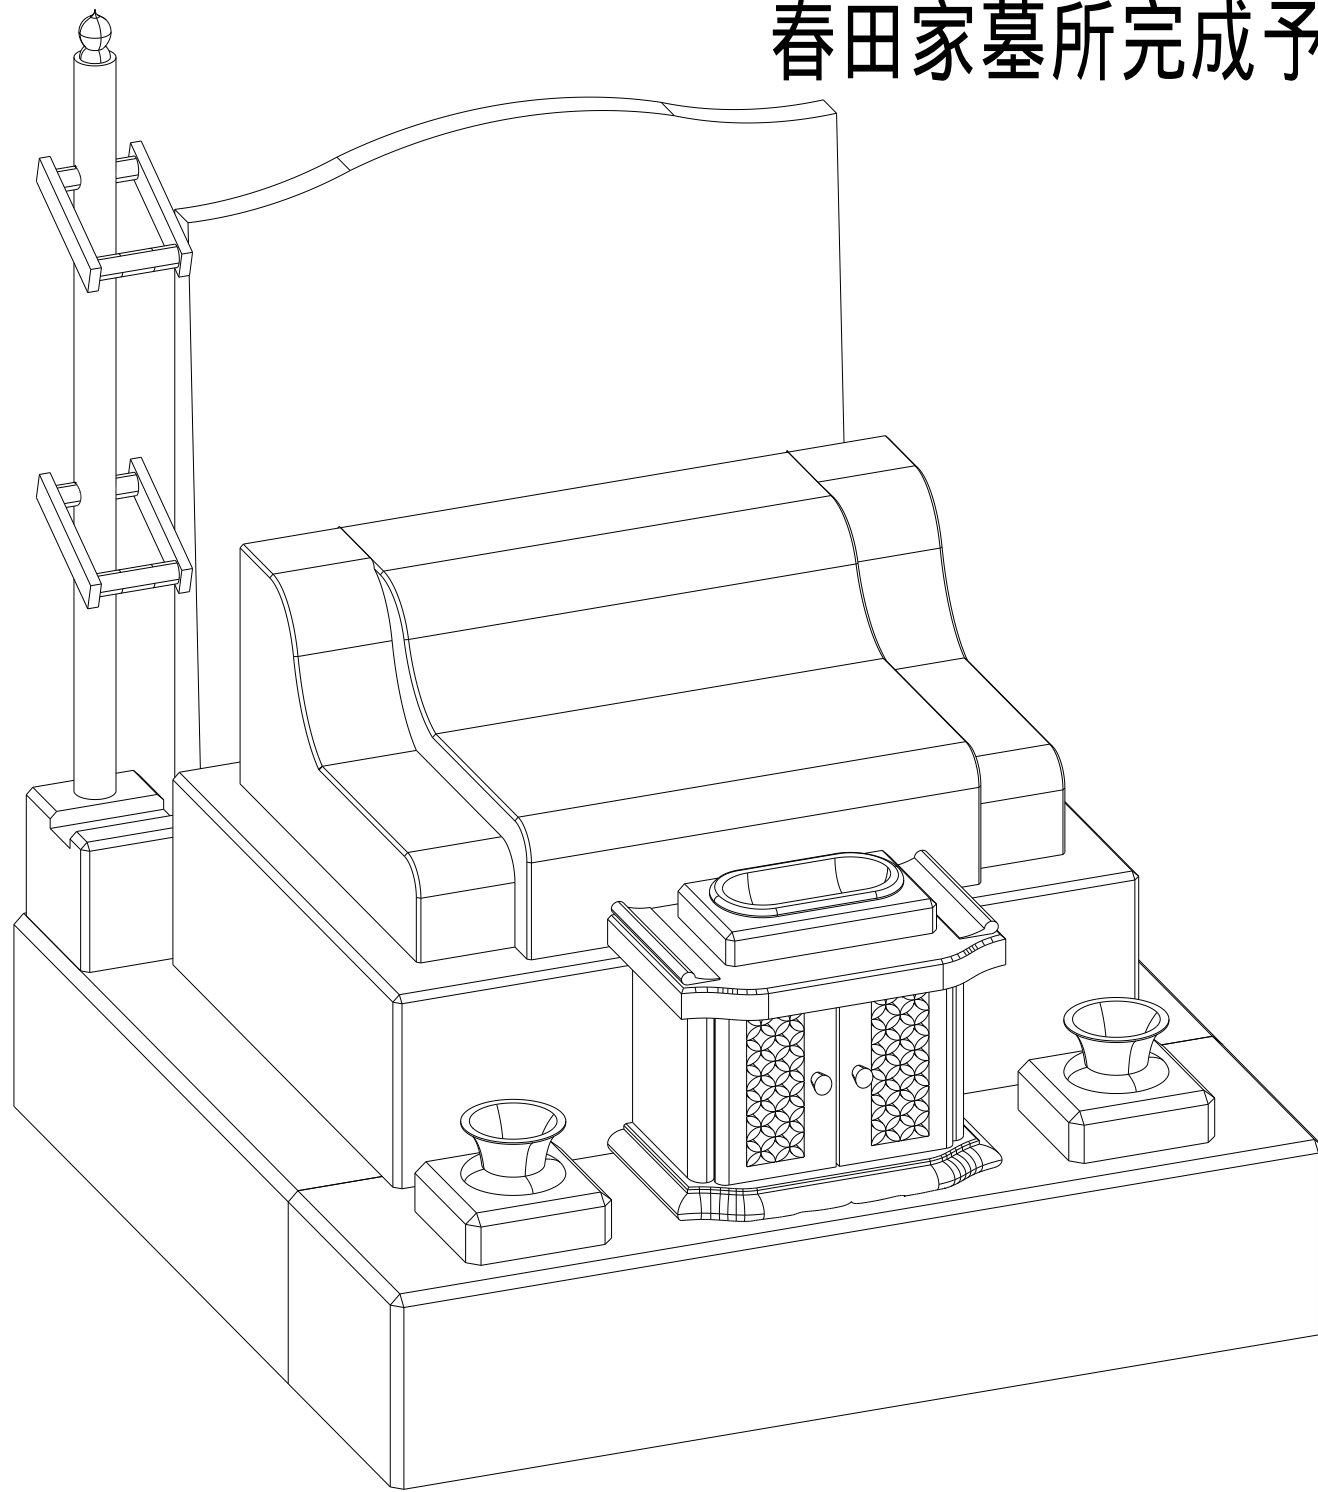

春田家墓所完成予想図

春田家墓所完成予想図

春田家墓所完成予想図

蒲野家墓所完成予想図 タイプA

〈石種〉 8寸本体・墓誌⇒牛岩石（岡崎産）
カロート型オリジナル外柵⇒アーバングレー（インド産）
外構用石材⇒G 6 2 3（中国産）