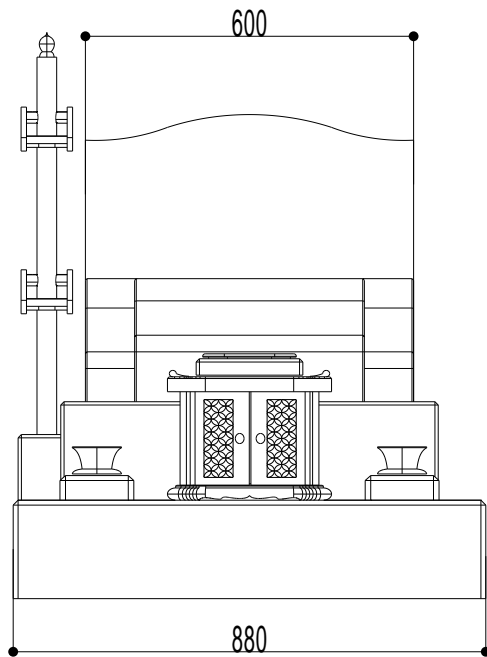

春田家墓所完成予想図

春田家墓所完成予想図

春田家墓所完成予想図

蒲野家墓所完成予想図 タイプA

〈石種〉 8寸本体・墓誌⇒牛岩石（岡崎産）
カロート型オリジナル外柵⇒アーバングレー（インド産）
外構用石材⇒G 6 2 3（中国産）