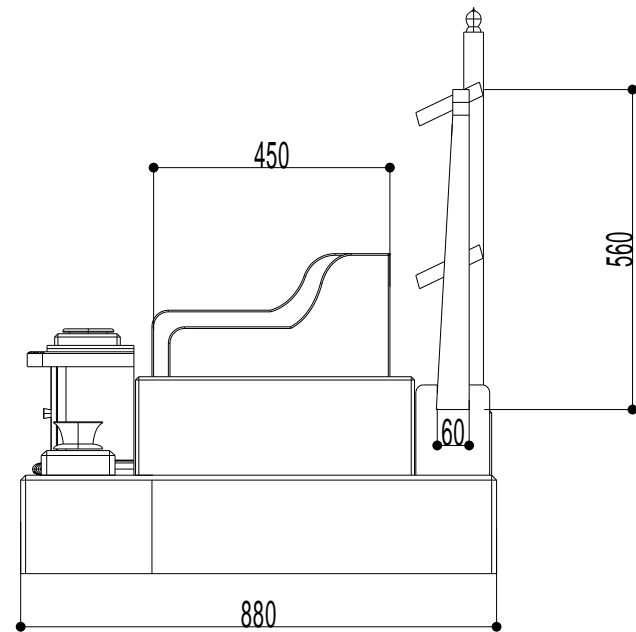

春田家墓所完成予想図

春田家墓所完成予想図

春田家墓所完成予想図

蒲野家墓所完成予想図 タイプA

〈石種〉 8寸本体・墓誌⇒牛岩石（岡崎産）
カロート型オリジナル外柵⇒アーバングレー（インド産）
外構用石材⇒G 6 2 3（中国産）