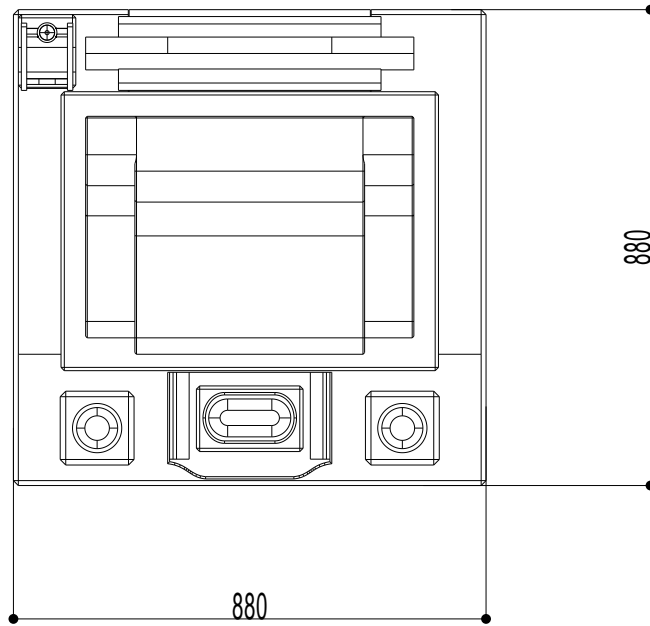

春田家墓所完成予想図

春田家墓所完成予想図

春田家墓所完成予想図

蒲野家墓所完成予想図 タイプA

〈石種〉 8寸本体・墓誌⇒牛岩石（岡崎産）
カロート型オリジナル外柵⇒アーバングレー（インド産）
外構用石材⇒G 6 2 3（中国産）