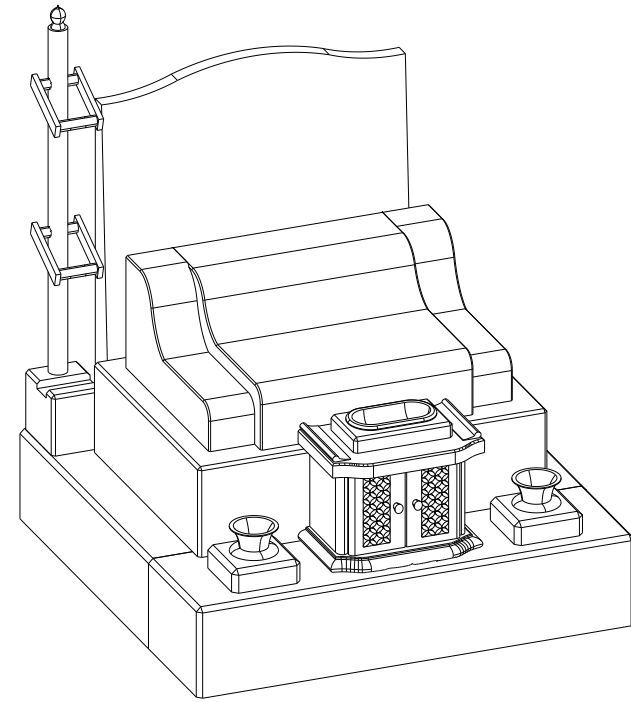

春田家墓所完成予想図

春田家墓所完成予想図

春田家墓所完成予想図

蒲野家墓所完成予想図 タイプA

〈石種〉 8寸本体・墓誌⇒牛岩石（岡崎産）
カロート型オリジナル外柵⇒アーバングレー（インド産）
外構用石材⇒G 6 2 3（中国産）