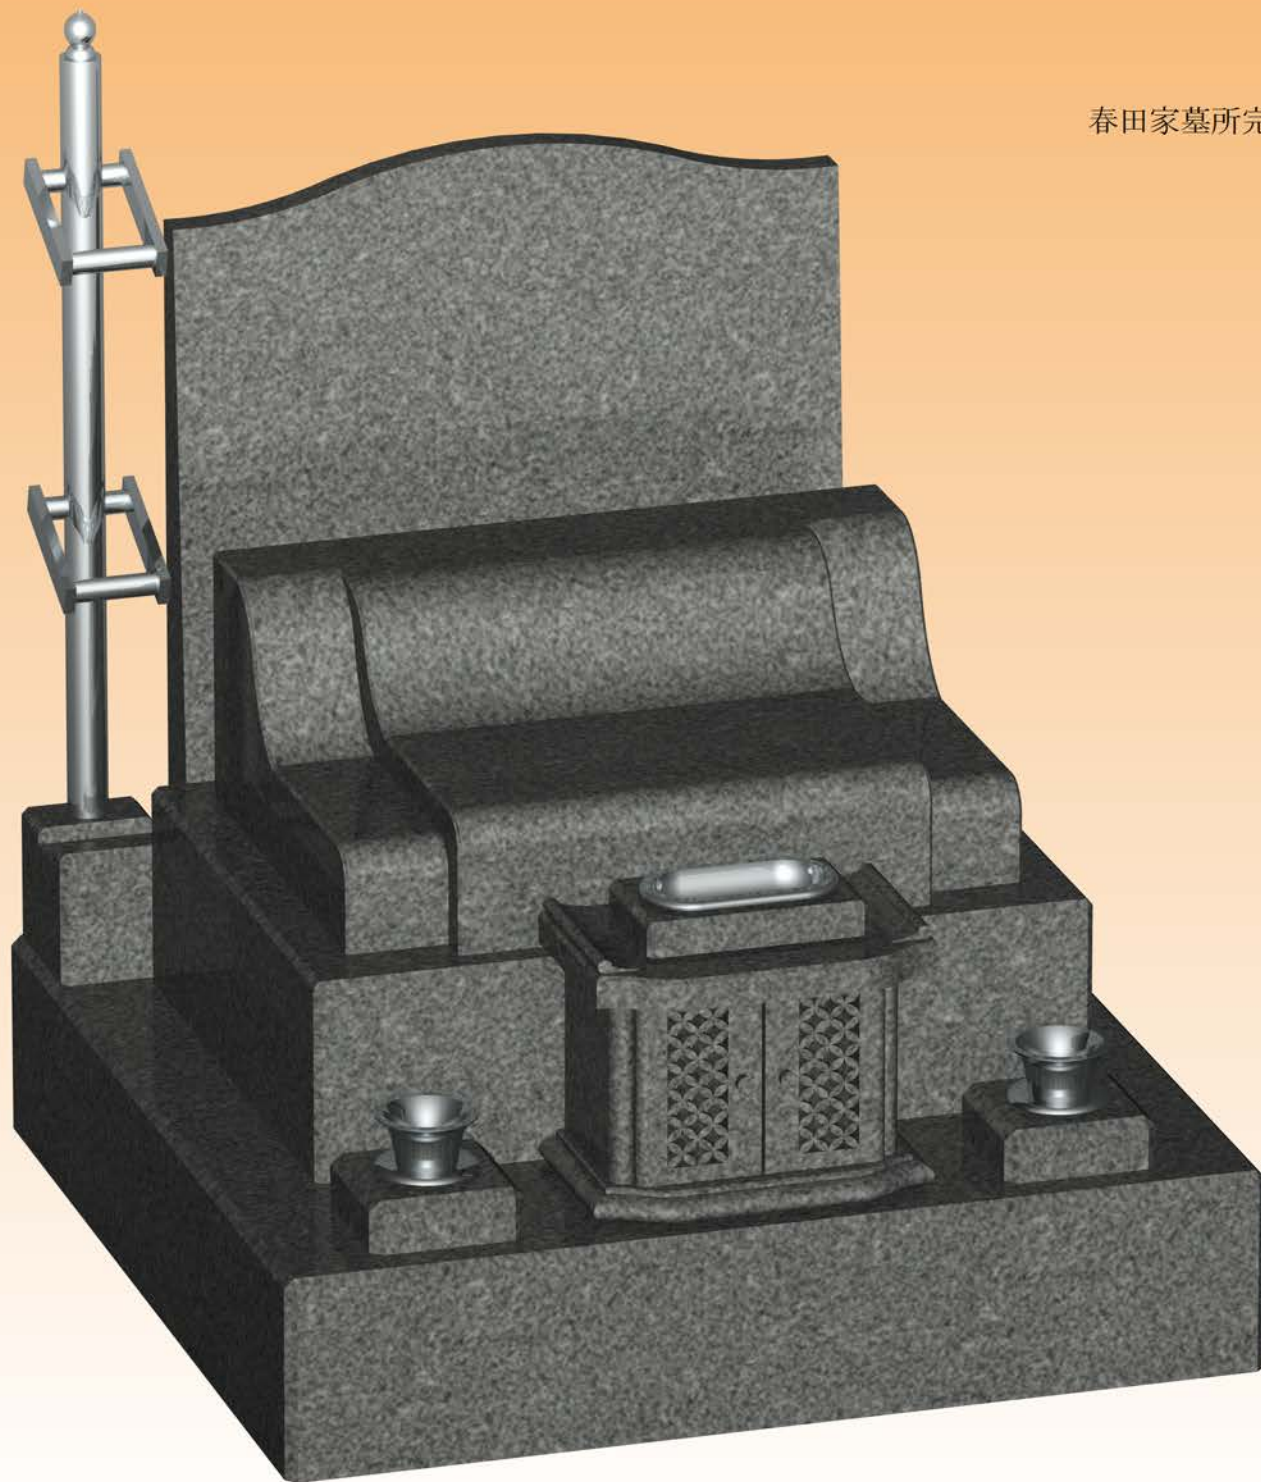

春田家墓所完成予想図

春田家墓所完成予想図

春田家墓所完成予想図

蒲野家墓所完成予想図 タイプA

〈石種〉 8寸本体・墓誌⇒牛岩石（岡崎産）
カロート型オリジナル外柵⇒アーバングレー（インド産）
外構用石材⇒G 6 2 3（中国産）